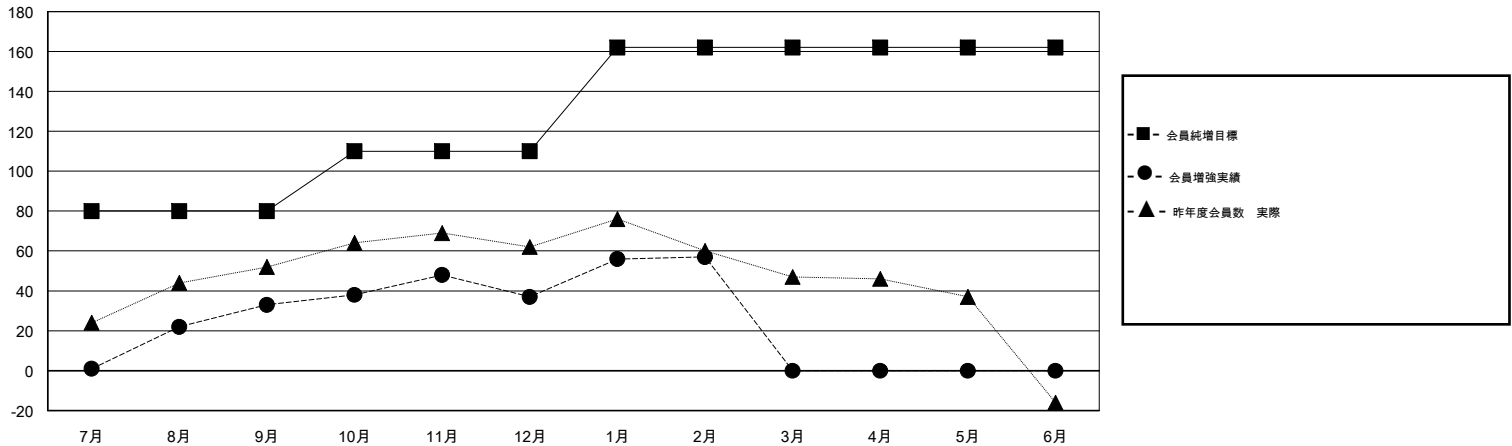

# MONTHLY MEMBERSHIP PROGRESS REPORT

District 332 D

Results as of: 02/28/2018

GMT: MASAYOSHI MARUYAMA, YASUHISA NAKAMURA

地域 JAPAN

GMT会則地域

クラブ				名			
結果: 2017-2018				結果: 2017-2018			
四半期	新クラブ目標	新クラブ	解散クラブ	四半期	会員純増目標	会員増強実績	退会者(転籍を含む) 実際
7月/8月/9月	0	0	0	7月/8月/9月	80	77	41
10月/11月/12月	0	0	0	10月/11月/12月	30	32	27
1月/2月/3月	0	0	0	1月/2月/3月	52	41	20
4月/5月/6月	0	0	0	4月/5月/6月	0	0	0

新クラブ目標及び実績累計

会員目標及び実績累計

解散クラブ: 0	48 CLUBS OF 71 一名以上の新会員を登録	<b>男女別</b> 男性 1,953 (76.44%) 女性 602 (23.56%) 女性%年度目標: 25%
退会者 物故会員 6 クラブ解散 0 その他 82 合計 88	<a href="#">会員累計データを見るには、ここをクリック</a>	世帯主/家族会員合計 1,032 国際会費半額の家族会員 554